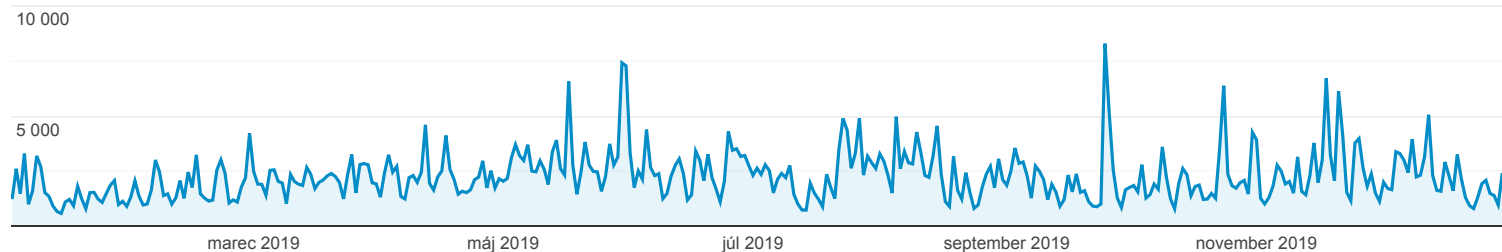

Prehľad publika

Všetci používatelia
Používatelia: 100,00 %

1. 1. 2019 - 31. 12. 2019

Prehľad

Používatelia

Používatelia
277 863

Noví používatelia
261 566

Relácie
978 494

Počet relácií na jedného
používateľa
3,52

Zobrazenia stránky
1 509 377

Počet stránok na reláciu
1,54

Priem. trvanie relácie
00:00:58

Miera okamžitých odchodov
75,85 %

■ New Visitor ■ Returning Visitor

Jazyk	Používatelia	% Používatelia
1. sk-sk	175 565	62,07 %
2. sk	64 268	22,72 %
3. en-us	24 095	8,52 %
4. cs-cz	5 956	2,11 %
5. en-gb	3 884	1,37 %
6. cs	1 657	0,59 %
7. de-de	1 114	0,39 %
8. de-at	598	0,21 %
9. hu-hu	447	0,16 %
10. ru-ru	421	0,15 %