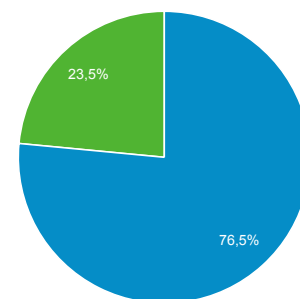

Prehľad publika

Všetci používatelia
Používatelia: 100,00 %

1. 1. 2019 - 31. 12. 2019

Prehľad

Používatelia

Používatelia
277 863

Noví používatelia
261 566

Relácie
978 494

Počet relácií na jedného
používateľa
3,52

Zobrazenia stránky
1 509 377

Počet stránok na reláciu
1,54

Priem. trvanie relácie
00:00:58

Miera okamžitých odchodov
75,85 %

■ New Visitor ■ Returning Visitor

Jazyk	Používatelia	% Používatelia
1. sk-sk	175 565	62,07 %
2. sk	64 268	22,72 %
3. en-us	24 095	8,52 %
4. cs-cz	5 956	2,11 %
5. en-gb	3 884	1,37 %
6. cs	1 657	0,59 %
7. de-de	1 114	0,39 %
8. de-at	598	0,21 %
9. hu-hu	447	0,16 %
10. ru-ru	421	0,15 %